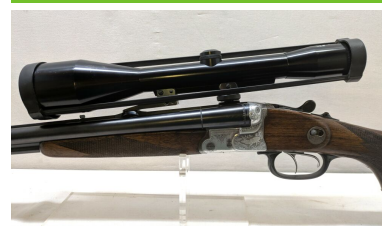

Krieghoff Waldschütz - 7x57R/16/70

Hersteller: Krieghoff

Modell: Waldschütz

Kaliber: Sonstige

Zustand: 3 - mittlere Gebrauchsspuren

Abgabe nur an Inhaber einer Erwerbsberechtigung.

Beschreibung:

Krieghoff Waldschütz
im Kaliber 7x57R-16/70
Beschuss 10/61
Lauflänge 60cm
Verschluss dicht
ZF Schmidt und Bender 8x56
Schwenkmontage
Kappe/Abz. 36,5

Produktsicherheitsinformationen:

Dieses Produkt wurde vor dem 13.12.2024 auf dem Marktplatz bereitgestellt. Für Hersteller- und Sicherheitsinformationen wenden Sie sich an den anbietenden Händler.

749,00 EUR*

* inkl. MwSt.; zzgl. Versandkosten

Anbieterinformationen

Waffen Lohmann

Roonstraße 5
46535 Dinslaken
Nordrhein-Westfalen

Telefon:

02064 - 15050

Fax:

02064 - 15066

Mobil:

01713802297

E-Mail:

Waffen-Lohmann@t-online.de

Webseite:

www.waffen-lohmann.de