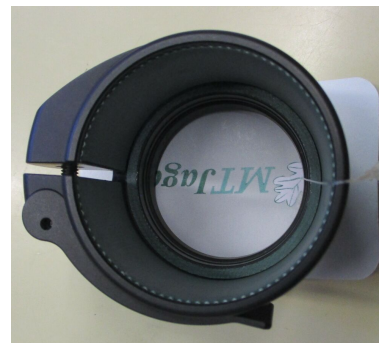

Swarovski TMA42 - 48mm

Hersteller: Swarovski

Modell: TMA42

Kaliber: Sonstige

Zustand: neu

Frei erhältliche Waffe

Beschreibung:

verkauft wird ein Swarovski TMA42 Adapter für TM35 48mm

Produktsicherheitsinformationen:

Dieses Produkt wurde vor dem 13.12.2024 auf dem Marktplatz bereitgestellt. Für Hersteller- und Sicherheitsinformationen wenden Sie sich an den anbietenden Händler.

ArtikelNr.: 20484042

reduziert von 230€

170,00 EUR*

* inkl. MwSt.; zzgl. Versandkosten

Anbieterinformationen

MT Jagdausrüstungs-GmbH

Siekhöhenallee 3
37081 Göttingen
Niedersachsen

Telefon:

0551 9997951

Fax:

0551 9997952

E-Mail:

info@mt-jagd.de

Webseite:

www.mt-jagd.de