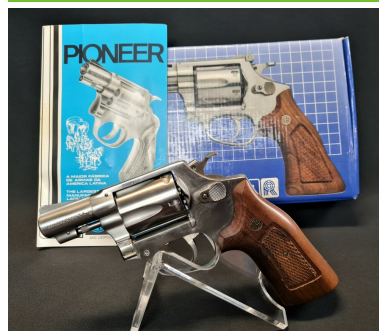

Rossi

Mod. 87 2 Zoll Stailness - .38 Spezial

Hersteller: Rossi
Modell: Mod. 87 2 Zoll Stailness
Kaliber: .38 Spezial
Zustand: neuwertig

Abgabe nur an Inhaber einer Erwerbsberechtigung.

Beschreibung:

Absolute Seltenheit !
Neuwaffe im Orginalkarton !
Rossi Revolver im Kal. 38 Sezial 2 Zoll Lauflänge, Stailness.

Sehr leichter Revolver !
Ideal für den Fangschuss.

Produktsicherheitshinweise:

Hersteller: Taurus&Rossi Taurus Armas S.A.,
Avenida Sao Borja, n 2181 - Predio
A -Fazenda sao Borja CEP: 93035-411
Sao Leopoldo - RS (BRASIL)
export@taurus.com.br

EU-Verantwortlicher: Frankonia Handels GmbH & Co.KG,
Schießhausstr. 10, 97228 Rottendorf,
mail@frankonia.de

Produktsicherheitsinformationen:

Dieses Produkt wurde vor dem 13.12.2024 auf dem Marktplatz bereitgestellt. Für Hersteller- und Sicherheitsinformationen wenden Sie sich an den anbietenden Händler.

ArtikelNr.: 0210889

149,00 EUR*

* inkl. MwSt.; zzgl. Versandkosten

Anbieterinformationen

Waffen Fach

Hauptstraße 87
06449 Aschersleben OT Klein Schierstedt
Sachsen-Anhalt

Telefon:

0162-9473947

Mobil:

0162 - 94 73 947

E-Mail:

waffen-fach@web.de

Webseite:

www.waffen-fach.de