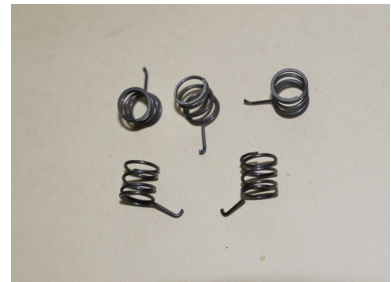

Niedermeier Auszieher-Feder MP44, repro

Hersteller: XNiedermeier

Kaliber: unbekannt

Zustand: neu

Abgabe nur an Inhaber einer Erwerbsberechtigung.

Beschreibung:

Besonders hochwertige MP44 Auszieher-Druckfeder / Schraubenfeder Reproduktion, die der original Feder aus WK2 Fertigung 100% detailgetreu nachempfunden ist. Daher aus hochwertigem blankem Federstahl, passgenau und voll funktionsfähig. Eine MKb42(H) und ein frühe MP43/1 Kammer / Schloss (Verschluss) hat diese Ausnehmung nicht. Daher passt diese Feder hier nur, wenn man den Arm abzwickt.

Produktsicherheitsinformationen:

Hersteller: Niedermeier GmbH, Zenettistr. 29, 80337 München, GERMANY, E-Mail: info@waffen-niedermeier.de, Web: www.waffen-niedermeier.de/de/anfahrt_und_kontakte

Artikelnr.: 211340

9,00 EUR*

* inkl. MwSt.; zzgl. Versandkosten

Anbieterinformationen

Niedermeier GmbH

Büchsenmacherei-Waffenhandel-Jagdzubehör

Zenettistraße 29
80337 München
Bayern

Telefon:

089 776737

Fax:

089 7212880

E-Mail:

info@waffen-niedermeier.de

Webseite:

www.waffen-niedermeier.de