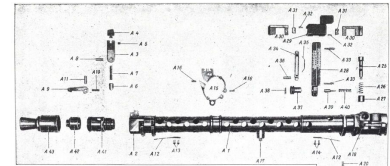

1 Wehrmacht Feuerdämpfer-Rückstoßhülse MG34

Hersteller: X1 Wehrmacht

Kaliber: unbekannt

Zustand: neu

Abgabe nur an Inhaber einer Erwerbsberechtigung.

Beschreibung:

Original MG34 Rückstoßhülse zum Feuerdämpfer teilweise mit WaA Abnahmestempel und brüniertem Finish in gutem Gebrauchszustand. Teilweise mit vereinzelt Närbchen. Das Foto ist beispielhaft. Ausgeliefert wird dieser Artikel mit besserer Erhaltung der Brünerung.

Produktsicherheitsinformationen:

Hersteller: Antiquität nach Art. 3 Nr. 28 GPSR, Ansprechpartner: Niedermeier GmbH, Zenettistr. 29, 80337 München, GERMANY, E-Mail: info@waffen-niedermeier.de, Web: www.waffen-niedermeier.de

Artikelnr.: 212233

39,00 EUR*

* inkl. MwSt.; zzgl. Versandkosten

Anbieterinformationen

Niedermeier GmbH

Büchsenmacherei-Waffenhandel-Jagdzubehör

Zenettstraße 29
80337 München
Bayern

Telefon:

089 776737

Fax:

089 7212880

E-Mail:

info@waffen-niedermeier.de

Webseite:

www.waffen-niedermeier.de