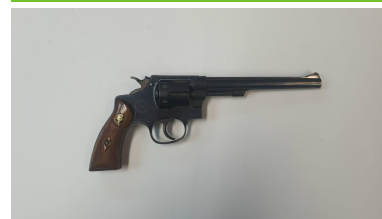

Gabilondo

Revolver Gabilondo Ruby mit Lederholster -.22Lr - .22lr

Hersteller: Gabilondo

Modell: Revolver Gabilondo Ruby mit Lederholster -.22Lr

Kaliber: .22lr

Zustand: 2 - gepflegt, leichte Gebrauchsspuren

Abgabe nur an Inhaber einer Erwerbsberechtigung.

Beschreibung:

!Gebrauchtwaffe!

Revolver Gabilondo Ruby mit Lederholster -.22LrDieser spanische "Ruby extra" im Kaliber .22 lr wurde von der Firma Gabilondo hergestellt.

Für seinen kleinen Rahmen liegt er doch recht gut in der Hand und die Funktion ist einwandfrei. Die Oberfläche ist abgegriffen aber rostfrei. Ein Revolver, mit dem man nur Spaß haben kann.

Der Revolver ist ausgestattet mit 6-Schuss ausschwenkbarer Trommel und Hülsenauswerfer.

Die Lauflänge ist 15 cm. Der Griff ist versehen mit Holzschalen.

Kapazität: 6 Schuss im Trommelmagazin

Lauflänge: 150mm

Kaliber: .22lr

Zustand:

leicht gebraucht, Funktion nicht eingeschränkt.

Inklusive Lederholster

Produktsicherheitsinformationen:

Dieses Produkt wurde vor dem 13.12.2024 auf dem Marktplatz bereitgestellt. Für Hersteller- und Sicherheitsinformationen wenden Sie sich an den anbietenden Händler.

Artikelnr.: Revolver-Ruby-#583179

148,00 EUR*

* inkl. MwSt.; zzgl. Versandkosten

Anbieterinformationen

Schwaben Arms GmbH

Neckartal 95
78628 Rottweil
Baden-Württemberg

Telefon:

0741 9429216

Fax:

0741 9429218

E-Mail:

info@sar-shop.de

Webseite:

www.sar-shop.de