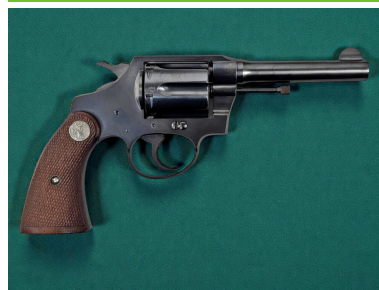

Colt PolicePositive

Hersteller: Colt

Kaliber: .38Special

Zustand: gebraucht

Abgabe nur an Inhaber einer Erwerbsberechtigung.

Beschreibung:

Colt Police Positive Angeboten wird ein klassischer Colt Police Positive Revolver im Kaliber .38 Special, einer der bekanntesten Polizeirevolver des frühen 20. Jahrhunderts. Das Modell steht für hohe Fertigungsqualität, Zuverlässigkeit und eine sehr saubere Mechanik. Der Revolver verfügt über den typischen DA/SA-Abzug, eine 6-schüssige Trommel sowie die bewährte Colt-Konstruktion mit festem Rahmen. Die originale Holzgriffschale mit eingelassenem Colt-Medaillon ist vorhanden und gut erhalten. Der Zustand ist gut bis sehr gut, mit alters- und nutzungsbedingten Gebrauchsspuren, jedoch ohne erkennbare Beschädigungen. Beschriftungen und Seriennummer sind klar lesbar. Ein klassisches Sammlerstück für Colt-Sammler, Liebhaber historischer Dienstrevolver oder als solide Ergänzung einer thematischen Sammlung. Merkmale Kaliber .38 Spec. Trommelkapazität 6 Schuss Ganzstahl DA / SA-Abzug Holzgriffschalen mit Colt-Medaillon

Produktsicherheitsinformationen:

Dieses Produkt wurde vor dem 13.12.2024 auf dem Marktplatz bereitgestellt. Für Hersteller- und Sicherheitsinformationen wenden Sie sich an den anbietenden Händler.

ArtikelNr.: 205435_463710

350,00 EUR*

* inkl. MwSt.; zzgl. Versandkosten

Anbieterinformationen

Shooters Corner GbR

Lindenbergstr. 14
35510 Butzbach
Hessen

Telefon:

06033 - 928 73 54

Fax:

06033 - 928 73 55

Mobil:

0160/944 634 74

E-Mail:

a.beckmann@shooterscorner.de

Webseite:

<https://shooterscorner.de>