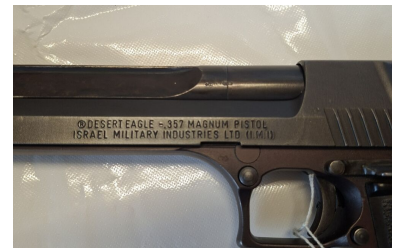

IMI

Magnum Research - 357 magnum

Hersteller: IMI

Modell: Magnum Research

Kaliber: Sonstige

Zustand: 2 - gepflegt, leichte Gebrauchsspuren

Abgabe nur an Inhaber einer Erwerbsberechtigung.

Beschreibung:

Desert Eagle Magnum research in 357 magnum

Waffe läuft nicht mit allen Fabrikpatronen, braucht genug Energie

Waffenversand generell nur an andere Händler.

Endkunden können EWB Pflichtige Waffen / Waffenteile unter Vorlage der Originalpapiere bei uns im Ladengeschäft abholen.

Produktsicherheitsinformationen:

Dieses Produkt wurde vor dem 13.12.2024 auf dem Marktplatz bereitgestellt. Für Hersteller- und Sicherheitsinformationen wenden Sie sich an den anbietenden Händler.

750,00 EUR*

* inkl. MwSt.; zzgl. Versandkosten

Anbieterinformationen

WLZ-Waffen-Munition

Berliner Str. 92
32361 Preussisch-Oldendorf
Nordrhein-Westfalen

Telefon:

05742/92-1234

Fax:

05742/911120

E-Mail:

info@wlz-waffenhandel.de

Webseite:

www.wlz-waffenhandel.de