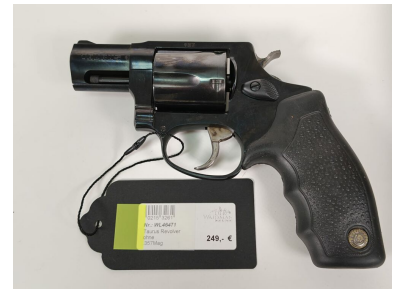

Taurus Mod. 605 - .357Mag

Hersteller: Taurus

Modell: Mod. 605

Kaliber: .357Mag

Zustand: 2 - gepflegt, leichte Gebrauchsspuren

Abgabe nur an Inhaber einer Erwerbsberechtigung.

Beschreibung:

Merkmale & Details:

□- Fabrikat: Taurus□- Modell: Mod. 605□- Kaliber: .357 Mag□- Lauflänge: 5 cm□-

Trommel-Kapazität: 5□- Offene Visierung: Korn□- Griff-Material: Kunststoffgriff

□- Zustand (Note 1-6): 2 □- Artikelnummer: 215326

□ Beschreibung:

Zum Verkauf steht ein Taurus Mod. 605 Revolver im Kaliber .357 Magnum in sehr gutem gebrauchten Zustand mit der Zustandsnote 2. Der Revolver überzeugt durch seine kompakte Bauweise, robuste Technik und das kräftige Kaliber .357 Magnum.

Besonders hervorzuheben sind die 5-schüssige Trommel, die kurze Lauflänge von 5 cm sowie der griffige Kunststoffgriff. Durch die kompakte Ausführung ist der Taurus 605 besonders fähig und handlich. Neben .357 Magnum kann in der Regel auch .38 Special Munition verwendet werden.

Insgesamt handelt es sich um einen soliden und kompakten Revolver für Sportschützen und Liebhaber klassischer Kurz Waffen.

Produktsicherheitsinformationen:

Dieses Produkt wurde vor dem 13.12.2024 auf dem Marktplatz bereitgestellt. Für Hersteller- und Sicherheitsinformationen wenden Sie sich an den anbietenden Händler.

Artikelnr.: 215326

249,00 EUR*

* inkl. MwSt.; zzgl. Versandkosten

Anbieterinformationen

DER Waidmann GmbH

Am Schwimmbad 6
36115 Ehrenberg
Hessen

Telefon:

06683-917660

E-Mail:

info@rhoen-waidmann.de

Webseite:

www.rhoen-waidmann.de