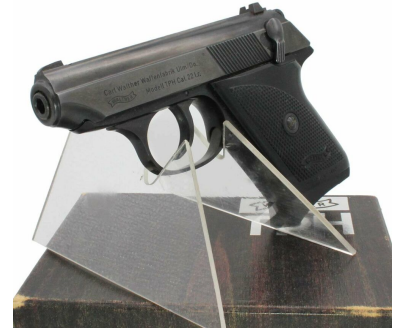

Sammlerkurzwaffen Walther TPH Kaliber 22l.r.

Hersteller: Sammlerkurzwaffen
Modell: Walther TPH Kaliber 22l.r.
Kaliber: Sonstige
Zustand: gebraucht

Abgabe nur an Inhaber einer Erwerbsberechtigung.

Beschreibung:

Walther TPH Kaliber 22l.r. Die gebrauchte Walther Taschen Pistole Hahn - TPH ist eine halbautomatische Handfeuerwaffe der Carl Walther GmbH Sportwaffen im Kaliber .22 L.R. (Long Rifle). Sie zeichnet sich durch einen sehr kompakten Aufbau aus und wird seit 1968 in Deutschland und auch in den USA durch die Firma Interarms hergestellt. Der Vorgänger der Walther TPH die TP hat im Gegensatz zur TPH einen außenliegenden Hahn. Beschussjahr der nahe neuwertigen Pistole ist 1984 made in Germany

Produktsicherheitsinformationen:

der angebotene Artikel ist bereits vor 13.12.2024 in der EU in Verkehr gebracht. Die Adressdaten des Gebrauchtartikels lassen sich nicht mehr ermitteln.

Artikelnr.: SW-WL-292116

199,00 EUR*

* inkl. MwSt.; zzgl. Versandkosten

Anbieterinformationen

Sport- und Jagdwaffen

Im Hitzenried 21
72414 Rangendingen
Baden-Württemberg

Telefon:

07471 - 7020-294

Fax:

07471 - 7020-296

Mobil:

015221851143

E-Mail:

info@sport-jagd Waffen.de

Webseite:

www.sport-jagd Waffen.de