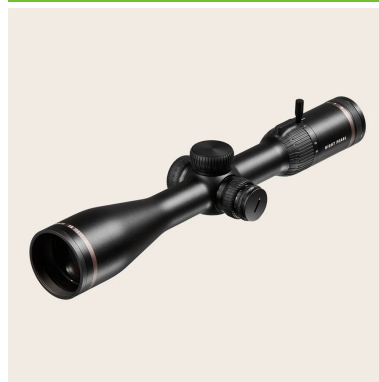

Produktsicherheitsinformationen:

Hersteller: ZAHORI TRADE s.r.o., Prerovska 38, 768 61 Bystrice pod Hostynem, CZECHIA, E-Mail: info@zahoritrade.cz

Artikelnr.: 211260_23NPM60136

599,00 EUR*

* inkl. MwSt.; zzgl. Versandkosten

Anbieterinformationen

Euroshot GmbH

Jagd- und Schießsportzentrum

Gewerbestraße 10
71144 Steinenbronn
Baden-Württemberg

Telefon:

07157 - 988 4000

Fax:

0711 - 75857016

E-Mail:

patrick.bek@euroshot.de

Webseite:

www.euroshot.de