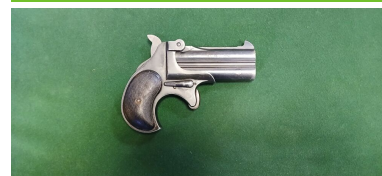

Röhm GmbH

R 17 - .38 Spezial

Hersteller: Röhm

Modell: R 17

Kaliber: .38 Spezial

Zustand: 3 - mittlere Gebrauchsspuren

Abgabe nur an Inhaber einer Erwerbsberechtigung.

Beschreibung:

Berühmter zweischüssiger Kipplauflader in Taschenformat, vom Zustand eigentlich gut leider fehlt die Sicherung, trotzdem voll funktionstüchtig, 3,5 Zoll Lauflänge, gültiger Beschuss

Produktsicherheitsinformationen:

Dieses Produkt wurde vor dem 13.12.2024 auf dem Marktplatz bereitgestellt. Für Hersteller- und Sicherheitsinformationen wenden Sie sich an den anbietenden Händler.

Artikelnr.: 102566

50,00 EUR*

* inkl. MwSt.; zzgl. Versandkosten

Anbieterinformationen

Arne Prohl Jagdausrüstung

Marktstr. 13
19395 Plau
Mecklenburg-Vorpommern

Telefon:

038735 - 41046

Fax:

038735 - 44912

E-Mail:

jagdladenprohl@web.de