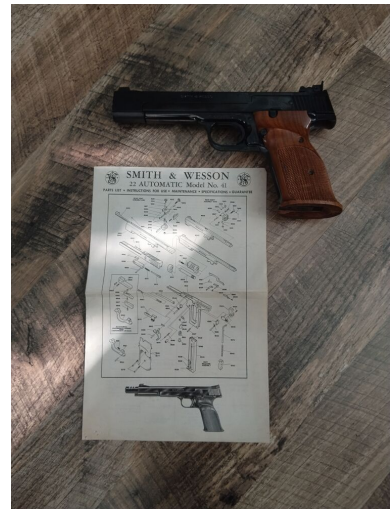

S&W Model 150 - .22LR

Hersteller: S&W

Modell: Model 150

Kaliber: .22lr

Zustand: 1 - gepflegt, sehr gut

Abgabe nur an Inhaber einer Erwerbsberechtigung.

Beschreibung:

Sehr gut erhaltene S&W Model 150

Null Griff

Produktsicherheitsinformationen:

Dieses Produkt wurde vor dem 13.12.2024 auf dem Marktplatz bereitgestellt. Für Hersteller- und Sicherheitsinformationen wenden Sie sich an den anbietenden Händler.

Artikelnr.: K111

1.111,00 EUR*

* inkl. MwSt.; zzgl. Versandkosten

Anbieterinformationen

MoeWe-Waffen

Birkenstraße 1a
65529 Waldems
Hessen

Telefon:

06144 8856

Mobil:

06144 8028 915

E-Mail:

kontakt@moewe-waffen.de

Webseite:

www.moewe-waffen.de