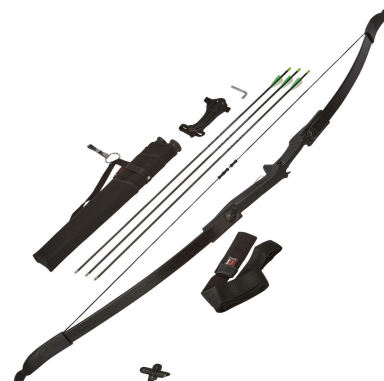

Black Flash Archery Recurvebogen Set R/D-REMU

Hersteller: Black Flash Archery

Modell: Recurvebogen Set R/D-REMU

Kaliber: Sonstige

Zustand: Neu

ab 18 Jahren frei erhältlich

Beschreibung:

Hier direkt bestellen → →Black Flash Archery Recurvebogen Set R/D-REMU
- umfangreiches Zubehör- 20 lbs Zuggewicht.- doppelseitige Pfeilauflage
Take-Down-Bogen, lässt sich einfach per Innensechskantschlüssel zerlegen. 20 lbs
Zuggewicht. Robustes Fiberglas und Kunststoff, doppelseitige Pfeilauflage.
Hier direkt bestellen → →Black Flash Archery Recurvebogen Set R/D-REMU

Produktsicherheitsinformationen:

Dieses Produkt wurde vor dem 13.12.2024 auf dem Marktplatz bereitgestellt. Für Hersteller- und Sicherheitsinformationen wenden Sie sich an den anbietenden Händler.

ArtikelNr.: V4022851D

statt UVP: 118,99 EUR

115,00 EUR*

* inkl. MwSt.; zzgl. Versandkosten

Anbieterinformationen

TriggerStart GmbH

www.SchuetzenLand.de

Gostritzer Str. 63
01217 Dresden
Sachsen

Telefon:

0351 - 4189 5564

E-Mail:

info@schuetzenland.de

Webseite:

www.schuetzenland.de