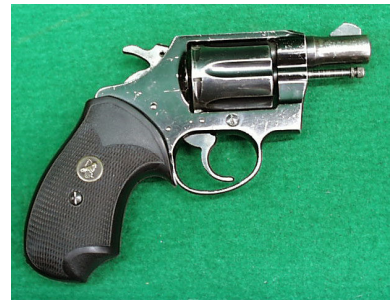

Colt Cobra Revolver 2" - 5,5mm LEP

Hersteller: Colt

Modell: Cobra Revolver 2"

Kaliber: Sonstige

Zustand: 3 - mittlere Gebrauchsspuren

Abgabe nur an Inhaber einer Erwerbsberechtigung.

Beschreibung:

#1981

Colt Cobra Revolver 2" (2 Zoll)
Kal.5,5mm LEP Umbau
(original Kal.38Spez.)

Zustand: befriedigend

(EWB für .38Spez. erforderlich)

Länge: ca. 17cm
Lauflänge: ca. 5cm
Gewicht: 0,51kg

Bei Interesse&weiteren Fragen können Sie uns gerne kontaktieren.

Produktsicherheitsinformationen:

Hersteller / EU-Verantwortlicher: Colt Defense LLC-USA
- übernommen von -
Česka Zbrojovka a.s.,
Svatopluka Cecha 1283,
688 27 Uherský Brod,
Tschechien
www.czub.cz
E-Mail: ondrusekj@czub.cz

Artikelnr.: 1981

Festpreis

350,00 EUR*

* inkl. MwSt.; zzgl. Versandkosten

Anbieterinformationen

GEBU - Waffenhandel

Otilienstr. 24
89264 Weißenhorn
Bayern

Telefon:

07309/6156

Fax:

073092158

E-Mail:

gebu-waffen@t-online.de

Webseite:

www.gebu-waffen.de