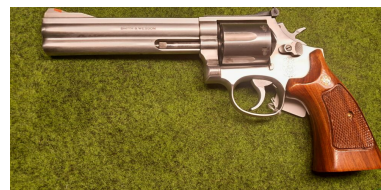

Smith & Wesson 686-3 - .357mag

Hersteller: Smith & Wesson

Modell: 686-3

Kaliber: .357Mag

Zustand: 1 - gepflegt, sehr gut

Abgabe nur an Inhaber einer Erwerbsberechtigung.

Beschreibung:

Revolver S&W 6 " - Lauf
mit Originalkarton

Produktsicherheitsinformationen:

Dieses Produkt wurde vor dem 13.12.2024 auf dem Marktplatz bereitgestellt. Für Hersteller- und Sicherheitsinformationen wenden Sie sich an den anbietenden Händler.

zuzügl. Versandkosten

950,00 EUR*

* inkl. MwSt.; zzgl. Versandkosten

Anbieterinformationen

Jagdservice Ernstthal

An den Königswiesen 1
98724 Lauscha
Thüringen

Telefon:

036702 20411

Fax:

036702 22936

E-Mail:

info@jagdhof-weber.de

Webseite:

www.jagdhof-weber.de