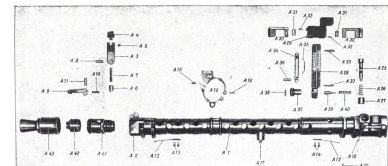

1 Wehrmacht Visier-Drücker MG34

Hersteller: X1 Wehrmacht

Kaliber: unbekannt

Zustand: neu

Abgabe nur an Inhaber einer Erwerbsberechtigung.

Beschreibung:

Original MG34 Drücker mit brüniertem oder phosphatiertem Finish in sehr gutem Arsenalzustand. Pro Visier sind zwei dieser Drücker verbaut.

Produktsicherheitsinformationen:

Hersteller: Antiquität nach Art. 3 Nr. 28 GPSR, Ansprechpartner: Niedermeier GmbH, Zenettistr. 29, 80337 München, GERMANY, E-Mail: info@waffen-niedermeier.de, Web: www.waffen-niedermeier.de

Artikelnr.: 211339

26,00 EUR*

* inkl. MwSt.; zzgl. Versandkosten

Anbieterinformationen

Niedermeier GmbH

Büchsenmacherei-Waffenhandel-Jagdzubehör

Zenettstraße 29
80337 München
Bayern

Telefon:

089 776737

Fax:

089 7212880

E-Mail:

info@waffen-niedermeier.de

Webseite:

www.waffen-niedermeier.de