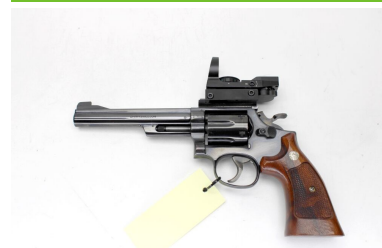

Smith & Wesson 19-3 S&W mit Sight .357Mag

Hersteller: Smith & Wesson

Kaliber: .357Mag

Zustand: gebraucht

Abgabe nur an Inhaber einer Erwerbsberechtigung.

Beschreibung:

Revolver S&W Smith & Wesson Mod 19-3 Kal. .357 Mag 6" mit Sight WB2475
<https://waffen-pfandleihhaus.de/Revolver-SW-Smith-Wesson-Mod-19-3-Kal-357-Mag-6-mit-Sight>

Zustand: 2, leichte Gebrauchsspuren, Originalvisierung nicht vorhanden.

Daten:

Gesamtlänge: 290mm

Lauflänge: 150mm

Hersteller: S&W Smith & Wesson

Kaliber: .357 Mag

Besonderheiten:

-Modell 19-3

-NonameSight mit Rot und Grün beleuchtung

Waffe kann auch jederzeit nach Absprache besichtigt werden.

Auf Wunsch können weitere Bilder zugesandt werden.

Rechnung wird auf Käufer ausgestellt!!

EWB erforderlich

WB 2475

Produktsicherheitsinformationen:

Herstellerinformationen:
AMERICAN OUTDOOR BRANDS INC.
Roosevelt Avenue 2100
Massachusetts
Springfield, Vereinigte Staaten, 62701
<https://www.smith-wesson.com/>
verantwortliche Person:
Waimex Jagd-Und Sportwaffen GmbH
Benno-Strauss Str. 41
Fürth, Deutschland, 90763
<https://www.waimex.com>

Artikelnr.: 2475

500,00 EUR*

* inkl. MwSt.; zzgl. Versandkosten

Anbieterinformationen

K-D Handels- und Pfandhaus GmbH

Industriestr. 15
90599 Dietershofen
Bayern

Telefon:

0982491166

Fax:

0982491167

E-Mail:

info@waffen-pfandleihhaus.de

Webseite:

waffen-pfandleihhaus.de