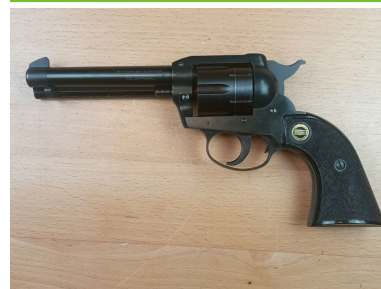

Gerne können Sie, nach Terminvereinbarung, die Waffe in unserem Showroom anschauen und wenn sie Ihnen gefällt, sofort mitnehmen.

Wenn die Anfahrt zu weit ist, können wir Ihnen, die Waffe auch mit einem zertifiziertem Kurierdienst zuschicken.

Für den Nachweis der Erwerbsberechtigung benötigen wir:

Bei Jägern:

1. Fotos von allen bedruckten Seiten Ihres Jagdscheins
  (kontrollieren Sie bitte, ob die in den Jagdschein eingetragene
  Adresse noch aktuell ist.)
2. Ihre P- ID
3. Ihre E-ID der WBK in die die Waffe eingetragen werden soll.
4. Ihre Telefonnummer zur Vereinbarung des Liefertermins.

Bei Sportschützen:

1. Fotos von der Vorder- und der Rückseite Ihrer gelben WBK.
2. Fotos von der Vorder- und der Rückseite Ihres Personalausweises.
3. Ihre P-ID
4. Ihre E-ID der WBK, in die die Waffe eingetragen werden soll.
5. Ihre Telefonnummer zur Vereinbarung des Liefertermins.

Jäger und Sportschützen brauchen für den Erwerb einer Kurzwaffe grundsätzlich einen Voreintrag in der grünen WBK.
Von Diesem benötigen wir dann auch ein Foto.

Bei Sportschützen auch für halbautomatische Langwaffen.

Produktsicherheitsinformationen:

Dieses Produkt wurde vor dem 13.12.2024 auf dem Marktplatz bereitgestellt. Für Hersteller- und Sicherheitsinformationen wenden Sie sich an den anbietenden Händler.

Artikelnr.: 674

Westernrevolver mit Double Action Abzug

89,00 EUR*

* inkl. MwSt.; zzgl. Versandkosten

Anbieterinformationen

Collector Guns & more

Ahornstr. 9
32699 Extertal
Nordrhein-Westfalen

Telefon:

0175/8004417 (Büma)

E-Mail:

info@collector-guns.com