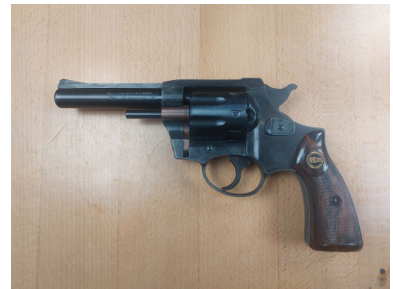

Gerne können Sie, nach Terminvereinbarung, die Waffe in unserem Showroom anschauen und wenn sie Ihnen gefällt, sofort mitnehmen.

Wenn die Anfahrt zu weit ist, können wir Ihnen, die Waffe auch mit einem zertifiziertem Kurierdienst zuschicken.

Für den Nachweis der Erwerbsberechtigung benötigen wir:

Bei Jägern:

1. Fotos von allen bedruckten Seiten Ihres Jagdscheins
  (kontrollieren Sie bitte, ob die in den Jagdschein eingetragene Adresse noch aktuell ist.)
2. Ihre P- ID
3. Ihre E-ID der WBK in die die Waffe eingetragen werden soll.
4. Ihre Telefonnummer zur Vereinbarung des Liefertermins.

Bei Sportschützen:

1. Fotos von der Vorder- und der Rückseite Ihrer gelben WBK.
2. Fotos von der Vorder- und der Rückseite Ihres Personalausweises.
3. Ihre P-ID
4. Ihre E-ID der WBK, in die die Waffe eingetragen werden soll.
5. Ihre Telefonnummer zur Vereinbarung des Liefertermins.

Jäger und Sportschützen brauchen für den Erwerb einer Kurzwaffe grundsätzlich einen Voreintrag in der grünen WBK.

Von Diesem benötigen wir dann auch ein Foto.

Bei Sportschützen auch für halbautomatische Langwaffen.

Produktsicherheitsinformationen:

Dieses Produkt wurde vor dem 13.12.2024 auf dem Marktplatz bereitgestellt. Für Hersteller- und Sicherheitsinformationen wenden Sie sich an den anbietenden Händler.

Artikelnr.: 1451

Fangschussrevolver für die Fallenjagd

129,00 EUR*

* inkl. MwSt.; zzgl. Versandkosten

Anbieterinformationen

Collector Guns & more

Ahornstr. 9
32699 Extertal
Nordrhein-Westfalen

Telefon:

0175/8004417 (Büma)

E-Mail:

info@collector-guns.com