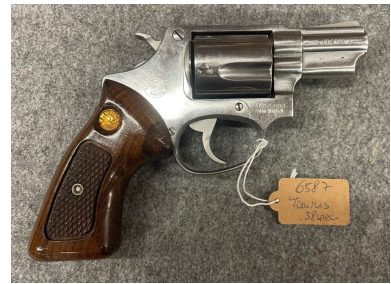

Taurus - .38 spez.

Hersteller: Taurus

Kaliber: .38 SPEZ.

Zustand: 3 - mittlere Gebrauchsspuren

Abgabe nur an Inhaber einer Erwerbsberechtigung.

Beschreibung:

Revolver

Taurus

Kal. .38 spez.

Zustand: gut, mit Gebrauchsspuren

Artikel nach §25A UST differenzbesteuert

Produktsicherheitsinformationen:

Dieses Produkt wurde vor dem 13.12.2024 auf dem Marktplatz bereitgestellt. Für Hersteller- und Sicherheitsinformationen wenden Sie sich an den anbietenden Händler.

Artikelnr.: 6587

149,00 EUR*

* inkl. MwSt.; zzgl. Versandkosten

Anbieterinformationen

Waffen Helfer

Raentaler Str. 18
76437 Rastatt
Baden-Württemberg

Telefon:

07222 - 29966

Fax:

07222 - 29998

E-Mail:

info@waffen-helfer.de

Webseite:

www.waffen-helfer.de