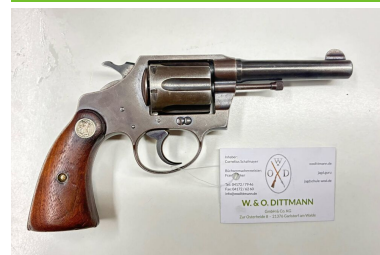

Colt Police Positive .38Special

Hersteller: Colt

Kaliber: .38Special

Zustand: gebraucht

Abgabe nur an Inhaber einer Erwerbsberechtigung.

Beschreibung:

- Colt Revolver- Modell Police Positive- Kal.: .38 Spec.- Beschuss Bundesadler Normal, Beschussamt Mellrichstadt, Stempel KC (=Beschussjahr 1992)- Holzgriff- SRN 371090- Griffstück No. A 4099

Produktsicherheitsinformationen:

Colt's Manufacturing Company LLC, 545 New Park Ave, West Hartford, CT 06110, USA <https://www.colt.com>

Artikelnr.: 399059

179,00 EUR*

* inkl. MwSt.; zzgl. Versandkosten

Anbieterinformationen

W & O Dittmann GmbH & Co.KG

Zur Osterheide 8
21376 Garlstorf am Walde
Niedersachsen

Telefon:

04172 7946

Fax:

04172 6260

E-Mail:

info@wodittmann.de

Webseite:

www.wodittmann.de