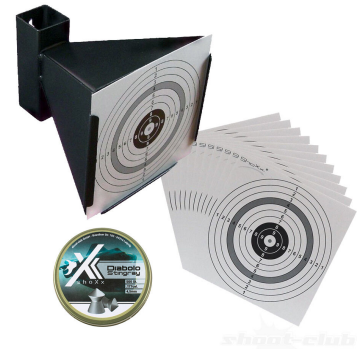

Technische Daten des Kugelfangs:- Hersteller: shoXx.- Modell: Stahltrichter Kugelfang- Material: Stahlblech- Maße: 14 x 14 cm- Gewicht: 750 Gramm- Farbe: schwarz Technische Daten shoXx. Zielscheiben 10er Ring:- Hersteller: shoXx.- Papierqualität: 250g/m²- Format: 14x14cm- Inhalt: 100 Stück Technische Daten der Stingray Spitzkopf Diabolos:- Hersteller: shoXx.- Typ: Diabolos glatt- Kopfform: Spitzkopf- Kaliber: 4,5 mm- Länge: 6,3 mm- Gewicht: 0,55 g- Inhalt: 500 Stück Lieferumfang:1x Trichter-Kugelfang 14x14cm100x shoXx. Zielscheiben 14x14cm1x Schraubdose shoXx. Stingray Jagd Diabolos Spitzkopf 4,5mm

Produktsicherheitsinformationen:

Dieses Produkt wurde vor dem 13.12.2024 auf dem Marktplatz bereitgestellt. Für Hersteller- und Sicherheitsinformationen wenden Sie sich an den anbietenden Händler.

Artikelnr.: 208561

21,17 EUR*

* inkl. MwSt.; zzgl. Versandkosten

Anbieterinformationen

shoot-club GmbH

Brandiser Str. 102
04316 Leipzig OT Baalsdorf
Sachsen

Telefon:

0341 - 33157490

Fax:

0341 - 33157492

E-Mail:

service@shoot-club.de

Webseite:

www.shoot-club.de