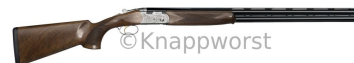

Produktsicherheitsinformationen:

Dieses Produkt wurde vor dem 13.12.2024 auf dem Marktplatzt bereitgestellt. Für Hersteller- und Sicherheitsinformationen wenden Sie sich an den anbietenden Händler.

Artikelnr.: 291174_H34628X

2.280,00 EUR*

* inkl. MwSt.; zzgl. Versandkosten

Knappworst

Anbieterinformationen

Georg Knappworst GmbH & Co. KG

Waffenfachgeschäft

Waller See 1
38179 Schwülper
Niedersachsen

Telefon:

05 31 / 45 18 2

Fax:

05 31 / 13 40 4

E-Mail:

info@knappworst.com

Webseite:

www.knappworst.com