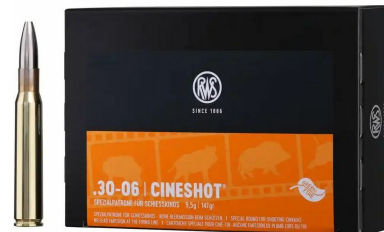

☐

☐

☐ Dieser Artikel ist erwerbscheinpflichtig (EWB)

☐

☐ Wie kann ich diesen Artikel kaufen? ☐ Persönlich in 33607 Bielefeld, nach Absprache

Auf dem Versandweg:

- Eine Lieferung erfolgt erst nach Eingang der gültigen Dokumente Jagdschein oder Waffenbesitzkarte als Scan/Foto via E-Mail oder Kopie via Briefpost.

- Der Versand erfolgt ausschließlich mit persönlicher Zustellung und Identitätsfeststellung. Die Kosten für den Waffenversand betragen 50,00 €.

Naturwerk Jagd
Navanta GmbH
An der Walkenmühle 2
D-33607 Bielefeld
info@naturwerk-shop.de
www.naturwerk-shop.de
Telefon: +49 (0) 5 21 - 93 44 69 72

Produktsicherheitsinformationen:

Hersteller und verantwortliche Person:

RWS GmbH, Kronacher Str. 63, 90765 Fürth, DE, www.rws-technology.com

58,00 EUR*

* inkl. MwSt.; zzgl. Versandkosten

Anbieterinformationen

Naturwerk Jagd

Navanta GmbH

An der Walkenmühle 2
33607 Bielefeld
Nordrhein-Westfalen

Telefon:

0521 - 93 44 69 72

E-Mail:

info@naturwerk-shop.de

Webseite:

www.naturwerk-shop.de