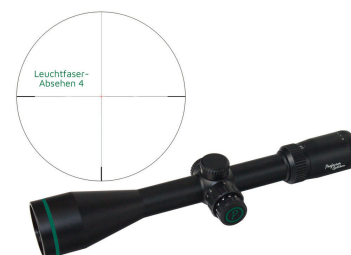

Produktsicherheitsinformationen:

Hersteller: Professor Optiken GmbH, Chemnitzer Straße 36-38, 09228 Chemnitz, GERMANY, E-Mail: info@professor-optik.de

Artikelnr.: 216546

479,00 EUR*

* inkl. MwSt.; zzgl. Versandkosten

Anbieterinformationen

shoot-club GmbH

Brandiser Str. 102
04316 Leipzig OT Baalsdorf
Sachsen

Telefon:

0341 - 33157490

Fax:

0341 - 33157492

E-Mail:

service@shoot-club.de

Webseite:

www.shoot-club.de