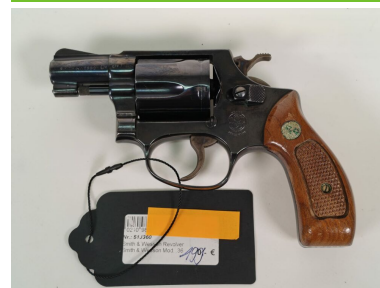

Hersteller: Smith & Wesson

Modell: Mod. 36

Kaliber: Sonstige

Zustand: 3 - mittlere Gebrauchsspuren

Abgabe nur an Inhaber einer Erwerbsberechtigung.

Beschreibung:

Merkmale & Details:

□- Fabrikat: Smith & Wesson □- Modell: Mod. 36 □- Kaliber: .38 S.&W. SPL □-
Lauflänge: 4,5 cm □- Trommel-Kapazität: 5 □- Offene Visierung: Korn □- Griff-Material:
Holzgriffschalen

□

□ □- Zustand (Note 1-6): 2-

□ □- Artikelnummer: Kundenauftrag 210989

□ Beschreibung:

Zum Verkauf steht ein Smith & Wesson Mod. 36 Revolver im Kaliber .38 S&W Special in gepflegtem gebrauchten Zustand mit der Zustandsnote 2-. Der Revolver überzeugt durch seine kompakte Bauweise, klassische Verarbeitung und zuverlässige Technik.

Besonders hervorzuheben sind die 5-schüssige Trommel, die kurze Laufänge von 4,5 cm sowie die klassischen Holzgriffschalen. Das Modell 36 zählt zu den bekannten kompakten Smith & Wesson Revolvern und ist besonders für Liebhaber klassischer Kurzwaffen interessant.

Insgesamt handelt es sich um einen führungsfähigen und gepflegten Revolver mit traditioneller Optik und bewährtem Kaliber .38 Special.

Produktsicherheitsinformationen:

Dieses Produkt wurde vor dem 13.12.2024 auf dem Marktplatz bereitgestellt. Für Hersteller- und Sicherheitsinformationen wenden Sie sich an den anbietenden Händler.

Artikelnr.: 210989

199,00 EUR*

* inkl. MwSt.; zzgl. Versandkosten

Anbieterinformationen

DER Waidmann GmbH

Am Schwimmbad 6
36115 Ehrenberg
Hessen

Telefon:

06683-917660

E-Mail:

info@rhoen-waidmann.de

Webseite:

www.rhoen-waidmann.de