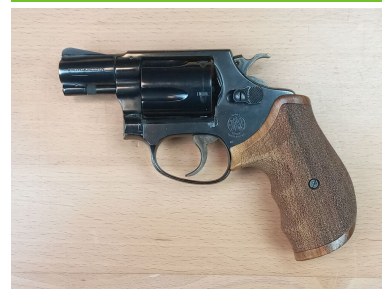

Gerne können Sie, nach Terminvereinbarung, die Waffe in unserem Showroom anschauen und wenn sie Ihnen gefällt, sofort mitnehmen.

Wenn die Anfahrt zu weit ist, können wir Ihnen, die Waffe auch mit einem zertifiziertem Kurierdienst zuschicken.

Für den Nachweis der Erwerbsberechtigung benötigen wir:

Bei Jägern:

1. Fotos von allen bedruckten Seiten Ihres Jagdscheins (kontrollieren Sie bitte, ob die in den Jagdschein eingetragene Adresse noch aktuell ist.)
2. Ihre P- ID
3. Ihre E-ID der WBK in die die Waffe eingetragen werden soll.
4. Ihre Telefonnummer zur Vereinbarung des Liefertermins.

Bei Sportschützen:

1. Fotos von der Vorder- und der Rückseite Ihrer gelben WBK.
2. Fotos von der Vorder- und der Rückseite Ihres Personalausweises.
3. Ihre P-ID
4. Ihre E-ID der WBK, in die die Waffe eingetragen werden soll.
5. Ihre Telefonnummer zur Vereinbarung des Liefertermins.

Jäger und Sportschützen brauchen für den Erwerb einer Kurzwaffe grundsätzlich einen Voreintrag in der grünen WBK.
Von Diesem benötigen wir dann auch ein Foto.

Bei Sportschützen auch für halbautomatische Langwaffen.

Produktsicherheitsinformationen:

Dieses Produkt wurde vor dem 13.12.2024 auf dem Marktplatz bereitgestellt. Für Hersteller- und Sicherheitsinformationen wenden Sie sich an den anbietenden Händler.

Artikelnr.: 455

Kompakter Fangschussrevolver mit Nill Griff

179,00 EUR*

* inkl. MwSt.; zzgl. Versandkosten

Anbieterinformationen

Collector Guns & more

Ahornstr. 9
32699 Extertal
Nordrhein-Westfalen

Telefon:

0175/8004417 (Büma)

E-Mail:

info@collector-guns.com