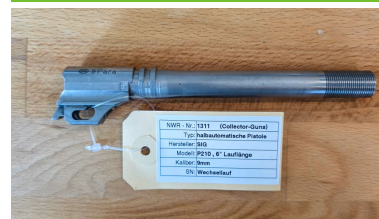

Technische Daten:[]- Hersteller: SIG / Hämmerli Tiengen[]- Modell: P210[]- Typ: Wechsellauf[]- Kaliber: 9 mm Para (9x19)[]- Lauflänge: 6 Zoll (ca. 152 mm)[]- Ausführung: Gewindelauflauf[]- Beschuss: CIP Ulm, Code „IK“ (1989)Zustand: Gebraucht, guter Zustand mit normalen Gebrauchs- und Lager Spuren.

Rechtlicher Hinweis:

Der Erwerb dieses wesentlichen Waffenteils ist in Deutschland erlaubnispflichtig. Verkauf nur an Inhaber einer entsprechenden Erwerbsberechtigung (z. B. gültige WBK) oder an Waffenhändler. Versand ausschließlich nach den geltenden gesetzlichen Bestimmungen.

Sonstiges:

Verantwortlicher Wirtschaftsakteur gemäß EU-Verordnung:
Collector-Guns
Wildnis 11
52134 Herzogenrath
info@collector-guns.net

Produktsicherheitsinformationen:

Dieses Produkt wurde vor dem 13.12.2024 auf dem Markt bereitgestellt. Für Hersteller- und Sicherheitsinformationen wenden Sie sich an den anbietenden Händler.

Artikelnr.: 183

Festpreis

600,00 EUR*

* inkl. MwSt.; zzgl. Versandkosten

Anbieterinformationen

Waffenhandel Herzogenrath

Kleikstraße 93a
52134 Herzogenrath
Nordrhein-Westfalen

Telefon:

02406 9250 900

Mobil:

0171 789 2926

E-Mail:

info@waffenhandel-herzogenrath.de

Webseite:

www.waffenhandel-herzogenrath.de