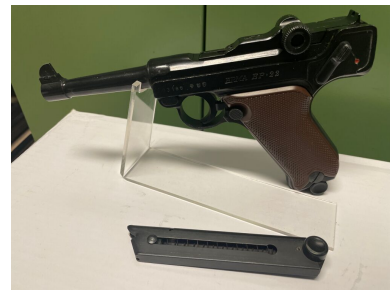

Erma EP-22 - .22lr

Hersteller: Erma

Modell: EP-22

Kaliber: .22lr

Zustand: 2 - gepflegt, leichte Gebrauchsspuren

Abgabe nur an Inhaber einer Erwerbsberechtigung.

Beschreibung:

ERMA EP 22 - KALIBER .22LR - ZUSTAND 2- MIT 2 MAGAZINEN

Angeboten wird diese halbautomatische Pistole mit zwei Magazinen wegen Sammlungsauflösung.

Sie hat einen gültigen Beschuss von 1964 und ist in einem altersentsprechend guten Zustand.

Besonders Ramen und Lauf sind im sehr guten Zustand.

Technische Details

Hersteller: Erma

Modell : EP 22

Kaliber : .22lr

Produktsicherheitsinformationen:

Dieses Produkt wurde vor dem 13.12.2024 auf dem Marktplatz bereitgestellt. Für Hersteller- und Sicherheitsinformationen wenden Sie sich an den anbietenden Händler.

220,00 EUR*

* inkl. MwSt.; zzgl. Versandkosten

Anbieterinformationen

Gun-House

Cunsdorf 22
07985 Elsterberg
Sachsen

Telefon:

036621/249531

Fax:

036621/24057

Mobil:

0171 - 4888579

E-Mail:

info@gun-house.de

Webseite:

www.gun-house.de