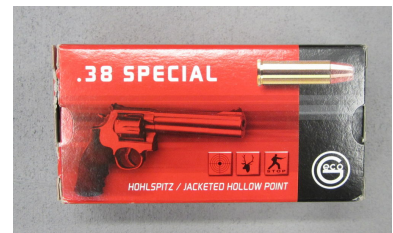

GECO 38 spec. Hohlspitz oder Vollmantel Flachkopf

Kaliber: Munition - Munition Kurzwaffen

Kategorie: 38 spec.

Zustand: neu

Zum Kauf dieses Produkts ist die Vorlage der Erwerbsberechtigung erforderlich!

Beschreibung:

Geco 38 spec.

Ausführung Hohlspitz HP 158 grain - 10,2 gr.

oder

Ausführung VM Flachkopf 158 grain - 10,2 gr.

per 50 - EUR 19,90

per 500 - EUR 159,-- / p.50 St. EUR 15,90

per 1000 - EUR 300,-- / p.50 St. EUR 15,--

Transportkosten Overnite Gefahrgut 1.4S für 1000 Patronen EUR 25,90

Versand erfolgt mit Overnite-Gefahrgut

Samstagszustellung und Terminzustellung sind zusätzliche kostenpflichtige Optionen
wir teilen Ihnen gerne bei Bestellung das zuständige Zustell-Depot mit

Staffelpreise beachten
15,00 EUR*
* inkl. MwSt.; zzgl. Versandkosten

Anbieterinformationen

Waffenhaus am Bodensee GmbH

Nonnenhorner Str. 13
88079 Kressbronn
Baden-Württemberg

Telefon:

0 75 43 - 913 229

E-Mail:

info@waffenhaus.de

Webseite:

www.waffenhaus.de