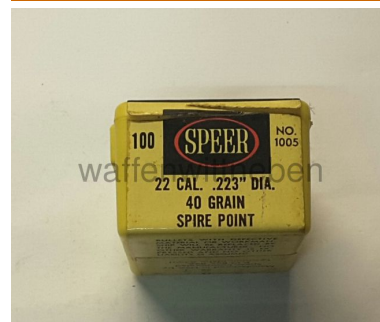

Speer 22 cal. .223 DIA

Kaliber: Munition - Wiederladen

Kategorie: .223

Zustand: neu

Beschreibung:

100 Schuss

22 cal. .223 DIA

40 grain

Spire Point

ArtikelNr.: 1005

Sonderpreis (14,00)

9,90 EUR*

* inkl. MwSt.; zzgl. Versandkosten

Anbieterinformationen

Waffen Wittneben

Heiligengeiststraße 32
21335 Lüneburg
Niedersachsen