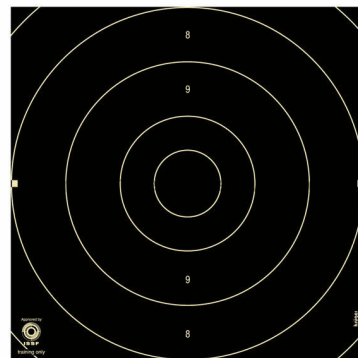

Krüger Duell Spiegel 25m 26x26cm 250St.

Kaliber: Zubehör - Sonstiges

Zustand: neu

Beschreibung:

Schnellfeuer-/Duell

Schnellfeuer-/Duell-Spiegel 25 m

Bestell-Nr.

3230

Entfernung

25 m

Format

26 x 26 cm

Verp.einheit

250 Stück

Farbe

mattschwar

Artikelnr.: 200892

22,90 EUR*

* inkl. MwSt.; zzgl. Versandkosten

Anbieterinformationen

Waffen Wagner

Im Bangert 13

55496 Argenthal

Rheinland-Pfalz

Telefon:

06761 9759683

E-Mail:

info@waffenwagner.com

Webseite:

www.waffenwagner.com